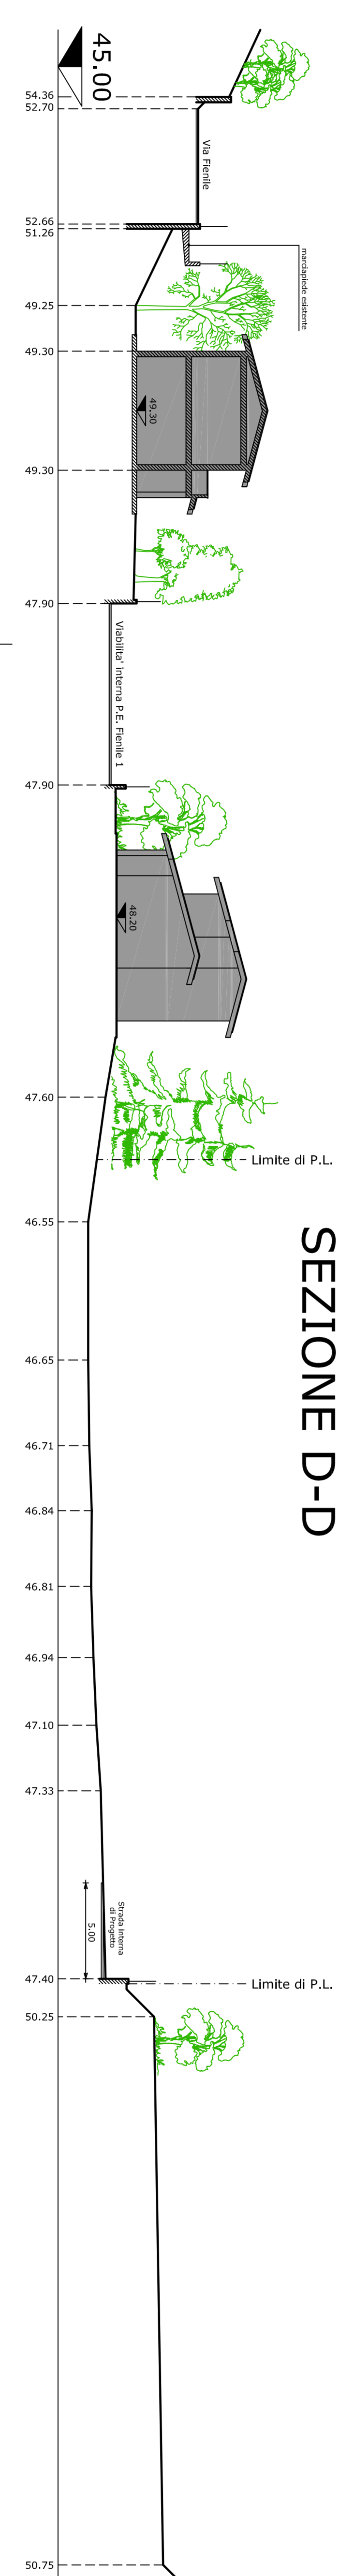

 GOTTARDO Geom. GIULIO PROGETTAZIONE E DESIGN		 GIANLUCA BARILIANI ARCHITETTO	
VIA PIANO N°4 25080 PADERNAR S/G (BS) Tel. 030/3907755-339898949		Via Montebello 39 25013 Gudo (BS) Tel. 030/3141874 - cell. 0339/7057302 e-mail: gianluca.bariliani@architectopec.it	
DATA: 21-07-2016	PROGETTO: PIANO ESERCIZIO 2-CI DENOMINATO "PIENILE 2" IN VIA PIENILE 1 PADERNAR S/G CARPA (BS).	COMMITTENTE: GIBBOLDI SERGIO	
TAVOLE: 2	SCALA: 1:200	PROGETTISTI: Geom. GOTTARDO GIULIO	Arch. BARILIANI GIANLUCA
ACCETTO: SEZIONI		COMMITTENTE: GIBBOLDI SERGIO	

SEZIONE A-A

SEZIONE B-B

SEZIONE C-C

SEZIONE D-D

Ricarica